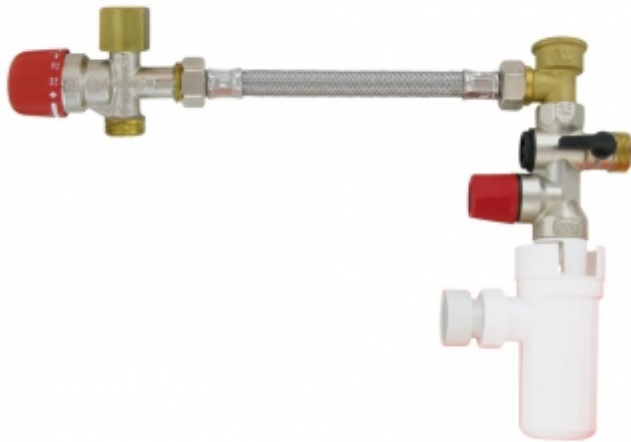

Kit de sécurité chauffe-eau avec groupe de sécurité NF, mitigeur thermostatique, flexible et siphon

Un ensemble obligatoire (nouvelle réglementation ECS).

Page 12 dans le catalogue

Caractéristiques

Le + produit : Groupe de sécurité standard = interchangeabilité avec tous les groupes du marché.

Pour chauffe-eau à accumulation jusqu'à 10 kW. Comprendant :

- -1 groupe de sécurité NF 20/27
- -1 régulateur limiteur thermostatique à commande directe MMM 20/27, plage de réglage 25 à 55°C, clapets antiretour intégrés NF, sécurité antibrûlure
- -1 flexible, fem. 20/27, fem. écrou tournant 20/27, Ø 13 mm, long. 300 mm
- -1 té de dérivation mâle/mâle/femelle 20/27
- -1 manchon égal à butée FF 20/27
- -Siphon NF pour groupe de sécurité normalisé

Bon à savoir

- La meilleure solution pour chaque application

Code Unspsc : 40100000

Lorans a choisi

Les + techniques

- Groupe de sécurité NF, interchangeable avec tous les groupes du marché
- Régulateur thermostatique à commande directe
- Évite la prolifération bactérienne
- Tout en un
- Sécurité antibrûlure

Liste des références à la date du : 15/12/2017 17:00

Référence	Dispo	Description	Normes	Prix HT Net
260 47.00.1	-			-